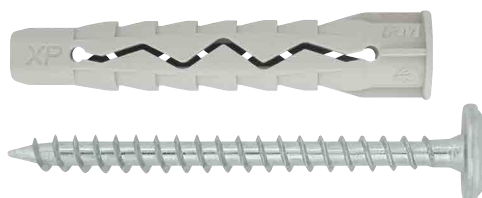

**XP**

**Universal nylon plug**

Cheville universelle en nylon

**INCREASED LENGTH**  
**Knot guaranteed even on double plasterboard panels!**  
LONGUEUR MAJORÉE  
Nœud garanti même sur carton plâtre à double plaque !

**Plug only**

Cheville nue

Code	Plug Cheville Ø x L	Per box / En boîte		Per bag / En sachet		Bulk / En vrac
		Pkg.	Outerbox Cond.	Pkg.	Outerbox Cond.	Outerbox Cond.
66000006033	6x33	200	2000	1000	10000	10000
66000006045	6x45	200	-	1000	5000	10000
66000008052	8x52	100	-	500	3500	4000
66000010065	10x65	50	-	250	2500	1000

**Chipboard screw**  
**white zinc plated**  
**Pozidriv recess**

Vis agglo  
zingué blanc  
empreinte Pozidriv

Code	Plug Cheville Ø x L	Screw Vis Ø x L	Pkg.	Outerbox Cond.
66001006033	6x33	4,5x45	100	1000
66001006045	6x45	4,5x55	100	-
66001008052	8x52	5x60	100	-
66001010065	10x65	6x75	50	-

**Wide rounded head chipboard screw**  
**white zinc plated**  
**Pozidriv recess**

Vis agglo TBL à collerette  
zingué blanc  
empreinte Pozidriv

Code	Plug Cheville Ø x L	Screw Vis Ø x L	Pkg.
66003006033	6x33	4,5x45	100
66003006045	6x45	4,5x55	100
66003008052	8x52	5x60	50