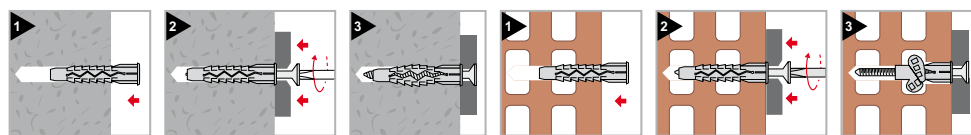

**XP**

**Universal nylon plug**

Cheville universelle en nylon

**INCREASED LENGTH**  
**Knot guaranteed even on double plasterboard panels!**  
LONGUEUR MAJORÉE  
Nœud garanti même sur carton plâtre à double plaque !

**Plug only**

Cheville nue

Code	Plug Cheville Ø x L	Per box / En boîte		Per bag / En sachet		Bulk / En vrac
		Pkg.	Outerbox Cond.	Pkg.	Outerbox Cond.	Outerbox Cond.
66000006033	6x33	200	2000	1000	10000	10000
66000006045	6x45	200	-	1000	5000	10000
66000008052	8x52	100	-	500	3500	4000
66000010065	10x65	50	-	250	2500	1000

**Chipboard screw**  
**white zinc plated**  
**Pozidriv recess**

Vis agglo  
zingué blanc  
empreinte Pozidriv

Code	Plug Cheville Ø x L	Screw Vis Ø x L	Pkg.	Outerbox Cond.
66001006033	6x33	4,5x45	100	1000
66001006045	6x45	4,5x55	100	-
66001008052	8x52	5x60	100	-
66001010065	10x65	6x75	50	-

**Wide rounded head chipboard screw**  
**white zinc plated**  
**Pozidriv recess**

Vis agglo TBL à collerette  
zingué blanc  
empreinte Pozidriv

Code	Plug Cheville Ø x L	Screw Vis Ø x L	Pkg.
66003006033	6x33	4,5x45	100
66003006045	6x45	4,5x55	100
66003008052	8x52	5x60	50