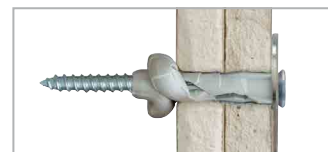

**XP**

**Universal nylon plug**

Cheville universelle en nylon

**INCREASED LENGTH**  
**Knot guaranteed even on double plasterboard panels!**  
LONGUEUR MAJORÉE  
Nœud garanti même sur carton plâtre à double plaque !

**Plug only**

Cheville nue

Code	Plug Cheville Ø x L	Per box / En boîte		Per bag / En sachet		Bulk / En vrac
		Pkg.	Outerbox Cond.	Pkg.	Outerbox Cond.	Outerbox Cond.
66000006033	6x33	200	2000	1000	10000	10000
66000006045	6x45	200	-	1000	5000	10000
66000008052	8x52	100	-	500	3500	4000
66000010065	10x65	50	-	250	2500	1000

**Chipboard screw**  
**white zinc plated**  
**Pozidriv recess**

Vis agglo  
zingué blanc  
empreinte Pozidriv

Code	Plug Cheville Ø x L	Screw Vis Ø x L	Pkg.	Outerbox Cond.
66001006033	6x33	4,5x45	100	1000
66001006045	6x45	4,5x55	100	-
66001008052	8x52	5x60	100	-
66001010065	10x65	6x75	50	-

**Wide rounded head chipboard screw**  
**white zinc plated**  
**Pozidriv recess**

Vis agglo TBL à collerette  
zingué blanc  
empreinte Pozidriv

Code	Plug Cheville Ø x L	Screw Vis Ø x L	Pkg.
66003006033	6x33	4,5x45	100
66003006045	6x45	4,5x55	100
66003008052	8x52	5x60	50