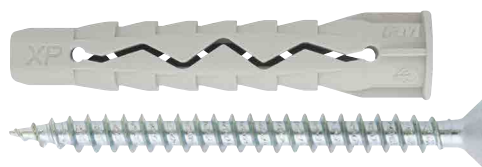

**XP**

**Universal nylon plug**

Cheville universelle en nylon

**INCREASED LENGTH**  
**Knot guaranteed even on double plasterboard panels!**  
LONGUEUR MAJORÉE  
Nœud garanti même sur carton plâtre à double plaque !

**Plug only**

Cheville nue

Code	Plug Cheville Ø x L	Per box / En boîte		Per bag / En sachet		Bulk / En vrac
		Pkg.	Outerbox Cond.	Pkg.	Outerbox Cond.	Outerbox Cond.
66000006033	6x33	200	2000	1000	10000	10000
66000006045	6x45	200	-	1000	5000	10000
66000008052	8x52	100	-	500	3500	4000
66000010065	10x65	50	-	250	2500	1000

**Chipboard screw**  
**white zinc plated**  
**Pozidriv recess**

Vis agglo  
zingué blanc  
empreinte Pozidriv

Code	Plug Cheville Ø x L	Screw Vis Ø x L	Pkg.	Outerbox Cond.
66001006033	6x33	4,5x45	100	1000
66001006045	6x45	4,5x55	100	-
66001008052	8x52	5x60	100	-
66001010065	10x65	6x75	50	-

**Wide rounded head chipboard screw**  
**white zinc plated**  
**Pozidriv recess**

Vis agglo TBL à collerette  
zingué blanc  
empreinte Pozidriv

Code	Plug Cheville Ø x L	Screw Vis Ø x L	Pkg.
66003006033	6x33	4,5x45	100
66003006045	6x45	4,5x55	100
66003008052	8x52	5x60	50